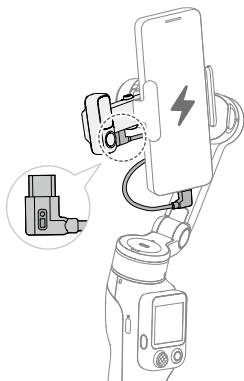

# A

1.

2.

开启/关闭追踪  
Turn on/off tracking  
Activer/désactiver le suivi

# B

👍  
≥10 W

**CHS**

1. NFC 配对状态指示灯
2. 跟随状态指示灯
3. 充电接口 (USB-C)
4. 系统状态指示灯
5. 触点
6. 功能按键
7. 摇杆
8. 拍摄按键
9. 磁吸手机夹
10. 输出接口 (USB-C)
11. DJI OM 多功能追踪模块 2
12. 电源按键
13. 扳机按键

**EN**

1. NFC Pairing Status Indicator
2. Tracking Status Indicator
3. Charging Port (USB-C)
4. System Status Indicator
5. Contacts
6. Function Button
7. Joystick
8. Shutter/Record Button
9. Magnetic Phone Clamp
10. Output Port (USB-C)
11. DJI OM Multifunctional Module 2
12. Power Button
13. Trigger

**FR**

1. Indicateur d'état de l'appairage NFC
2. Indicateur d'état du suivi
3. Port de recharge (USB-C)
4. Voyant d'état système
5. Contacts
6. Bouton fonction
7. Joystick
8. Bouton d'obturateur/enregistrement
9. Bride de téléphone magnétique
10. Port de sortie (USB-C)
11. Module multifonctionnel 2 DJI OM
12. Bouton d'alimentation
13. Gâchette