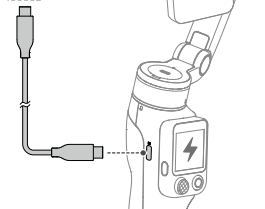

# A

1.

2.

开启/关闭追踪  
Turn on/off tracking  
Activer/désactiver le suivi

# B

👍  
≥10 W

**CHS**

1. NFC 配对状态指示灯
2. 跟随状态指示灯
3. 充电接口 (USB-C)
4. 系统状态指示灯
5. 触点
6. 功能按键
7. 摇杆
8. 拍摄按键
9. 磁吸手机夹
10. 输出接口 (USB-C)
11. DJI OM 多功能追踪模块 2
12. 电源按键
13. 扳机按键

**EN**

1. NFC Pairing Status Indicator
2. Tracking Status Indicator
3. Charging Port (USB-C)
4. System Status Indicator
5. Contacts
6. Function Button
7. Joystick
8. Shutter/Record Button
9. Magnetic Phone Clamp
10. Output Port (USB-C)
11. DJI OM Multifunctional Module 2
12. Power Button
13. Trigger

**FR**

1. Indicateur d'état de l'appairage NFC
2. Indicateur d'état du suivi
3. Port de recharge (USB-C)
4. Voyant d'état système
5. Contacts
6. Bouton fonction
7. Joystick
8. Bouton d'obturateur/enregistrement
9. Bride de téléphone magnétique
10. Port de sortie (USB-C)
11. Module multifonctionnel 2 DJI OM
12. Bouton d'alimentation
13. Gâchette