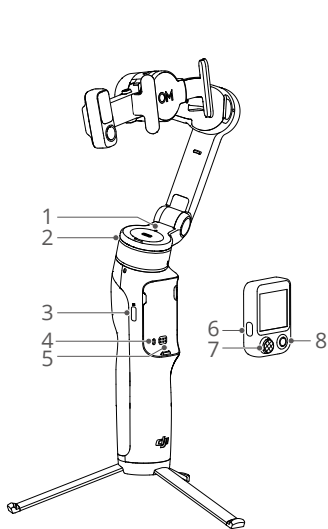

# B

👍  
≥10 W

**CHS**

1. NFC 配对状态指示灯
2. 跟随状态指示灯
3. 充电接口 (USB-C)
4. 系统状态指示灯
5. 触点
6. 功能按键
7. 摇杆
8. 拍摄按键
9. 磁吸手机夹
10. 输出接口 (USB-C)
11. DJI OM 多功能追踪模块 2
12. 电源按键
13. 扳机按键

**EN**

1. NFC Pairing Status Indicator
2. Tracking Status Indicator
3. Charging Port (USB-C)
4. System Status Indicator
5. Contacts
6. Function Button
7. Joystick
8. Shutter/Record Button
9. Magnetic Phone Clamp
10. Output Port (USB-C)
11. DJI OM Multifunctional Module 2
12. Power Button
13. Trigger

**FR**

1. Indicateur d'état de l'appairage NFC
2. Indicateur d'état du suivi
3. Port de recharge (USB-C)
4. Voyant d'état système
5. Contacts
6. Bouton fonction
7. Joystick
8. Bouton d'obturateur/enregistrement
9. Bride de téléphone magnétique
10. Port de sortie (USB-C)
11. Module multifonctionnel 2 DJI OM
12. Bouton d'alimentation
13. Gâchette