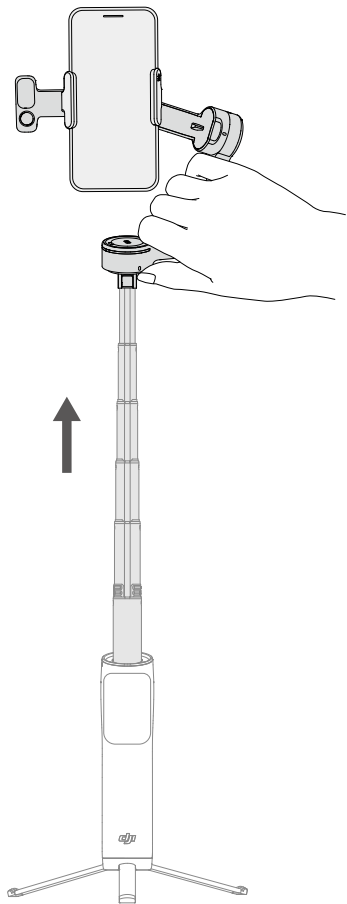

# B

👍  
≥10 W

**CHS**

1. NFC 配对状态指示灯
2. 跟随状态指示灯
3. 充电接口 (USB-C)
4. 系统状态指示灯
5. 触点
6. 功能按键
7. 摇杆
8. 拍摄按键
9. 磁吸手机夹
10. 输出接口 (USB-C)
11. DJI OM 多功能追踪模块 2
12. 电源按键
13. 扳机按键

**EN**

1. NFC Pairing Status Indicator
2. Tracking Status Indicator
3. Charging Port (USB-C)
4. System Status Indicator
5. Contacts
6. Function Button
7. Joystick
8. Shutter/Record Button
9. Magnetic Phone Clamp
10. Output Port (USB-C)
11. DJI OM Multifunctional Module 2
12. Power Button
13. Trigger

**FR**

1. Indicateur d'état de l'appairage NFC
2. Indicateur d'état du suivi
3. Port de recharge (USB-C)
4. Voyant d'état système
5. Contacts
6. Bouton fonction
7. Joystick
8. Bouton d'obturateur/enregistrement
9. Bride de téléphone magnétique
10. Port de sortie (USB-C)
11. Module multifonctionnel 2 DJI OM
12. Bouton d'alimentation
13. Gâchette