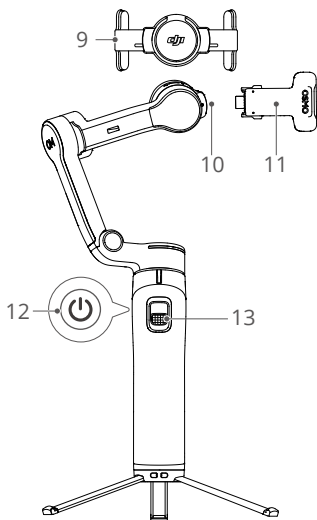

# B

👍  
≥10 W

**CHS**

1. NFC 配对状态指示灯
2. 跟随状态指示灯
3. 充电接口 (USB-C)
4. 系统状态指示灯
5. 触点
6. 功能按键
7. 摇杆
8. 拍摄按键
9. 磁吸手机夹
10. 输出接口 (USB-C)
11. DJI OM 多功能追踪模块 2
12. 电源按键
13. 扳机按键

**EN**

1. NFC Pairing Status Indicator
2. Tracking Status Indicator
3. Charging Port (USB-C)
4. System Status Indicator
5. Contacts
6. Function Button
7. Joystick
8. Shutter/Record Button
9. Magnetic Phone Clamp
10. Output Port (USB-C)
11. DJI OM Multifunctional Module 2
12. Power Button
13. Trigger

**FR**

1. Indicateur d'état de l'appairage NFC
2. Indicateur d'état du suivi
3. Port de recharge (USB-C)
4. Voyant d'état système
5. Contacts
6. Bouton fonction
7. Joystick
8. Bouton d'obturateur/enregistrement
9. Bride de téléphone magnétique
10. Port de sortie (USB-C)
11. Module multifonctionnel 2 DJI OM
12. Bouton d'alimentation
13. Gâchette