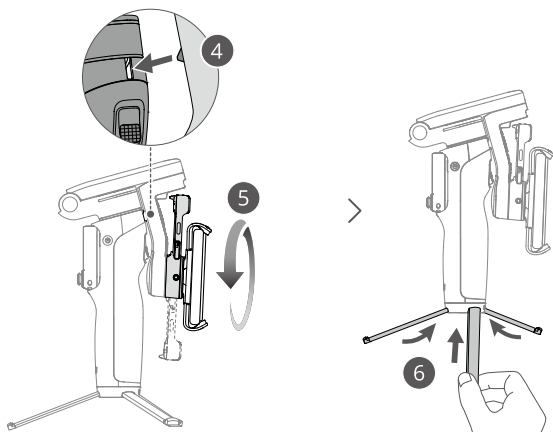

# A

1.

2.

开启/关闭追踪  
Turn on/off tracking  
Activer/désactiver le suivi

# B

👍  
≥10 W

**CHS**

1. NFC 配对状态指示灯
2. 跟随状态指示灯
3. 充电接口 (USB-C)
4. 系统状态指示灯
5. 触点
6. 功能按键
7. 摇杆
8. 拍摄按键
9. 磁吸手机夹
10. 输出接口 (USB-C)
11. DJI OM 多功能追踪模块 2
12. 电源按键
13. 扳机按键

**EN**

1. NFC Pairing Status Indicator
2. Tracking Status Indicator
3. Charging Port (USB-C)
4. System Status Indicator
5. Contacts
6. Function Button
7. Joystick
8. Shutter/Record Button
9. Magnetic Phone Clamp
10. Output Port (USB-C)
11. DJI OM Multifunctional Module 2
12. Power Button
13. Trigger

**FR**

1. Indicateur d'état de l'appairage NFC
2. Indicateur d'état du suivi
3. Port de recharge (USB-C)
4. Voyant d'état système
5. Contacts
6. Bouton fonction
7. Joystick
8. Bouton d'obturateur/enregistrement
9. Bride de téléphone magnétique
10. Port de sortie (USB-C)
11. Module multifonctionnel 2 DJI OM
12. Bouton d'alimentation
13. Gâchette