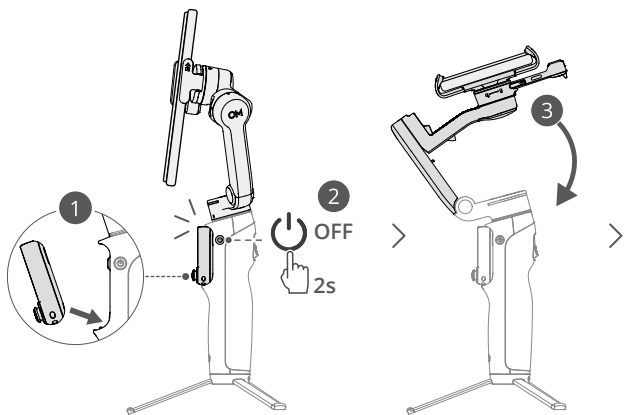

# B

👍  
≥10 W

**CHS**

1. NFC 配对状态指示灯
2. 跟随状态指示灯
3. 充电接口 (USB-C)
4. 系统状态指示灯
5. 触点
6. 功能按键
7. 摇杆
8. 拍摄按键
9. 磁吸手机夹
10. 输出接口 (USB-C)
11. DJI OM 多功能追踪模块 2
12. 电源按键
13. 扳机按键

**EN**

1. NFC Pairing Status Indicator
2. Tracking Status Indicator
3. Charging Port (USB-C)
4. System Status Indicator
5. Contacts
6. Function Button
7. Joystick
8. Shutter/Record Button
9. Magnetic Phone Clamp
10. Output Port (USB-C)
11. DJI OM Multifunctional Module 2
12. Power Button
13. Trigger

**FR**

1. Indicateur d'état de l'appairage NFC
2. Indicateur d'état du suivi
3. Port de recharge (USB-C)
4. Voyant d'état système
5. Contacts
6. Bouton fonction
7. Joystick
8. Bouton d'obturateur/enregistrement
9. Bride de téléphone magnétique
10. Port de sortie (USB-C)
11. Module multifonctionnel 2 DJI OM
12. Bouton d'alimentation
13. Gâchette