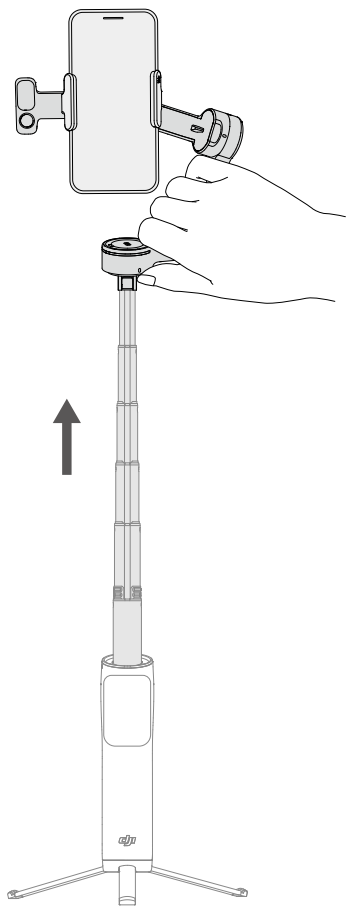

# B

👍  
≥10 W

**CHS**

1. NFC 配对状态指示灯
2. 跟随状态指示灯
3. 充电接口 (USB-C)
4. 系统状态指示灯
5. 触点
6. 功能按键
7. 摇杆
8. 拍摄按键
9. 磁吸手机夹
10. 输出接口 (USB-C)
11. DJI OM 多功能追踪模块 2
12. 电源按键
13. 扳机按键

**EN**

1. NFC Pairing Status Indicator
2. Tracking Status Indicator
3. Charging Port (USB-C)
4. System Status Indicator
5. Contacts
6. Function Button
7. Joystick
8. Shutter/Record Button
9. Magnetic Phone Clamp
10. Output Port (USB-C)
11. DJI OM Multifunctional Module 2
12. Power Button
13. Trigger

**FR**

1. Indicateur d'état de l'appairage NFC
2. Indicateur d'état du suivi
3. Port de recharge (USB-C)
4. Voyant d'état système
5. Contacts
6. Bouton fonction
7. Joystick
8. Bouton d'obturateur/enregistrement
9. Bride de téléphone magnétique
10. Port de sortie (USB-C)
11. Module multifonctionnel 2 DJI OM
12. Bouton d'alimentation
13. Gâchette