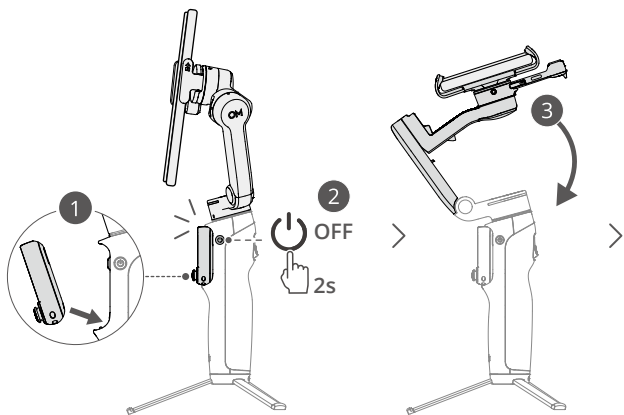

# B

👍  
≥10 W

**CHS**

1. NFC 配对状态指示灯
2. 跟随状态指示灯
3. 充电接口 (USB-C)
4. 系统状态指示灯
5. 触点
6. 功能按键
7. 摇杆
8. 拍摄按键
9. 磁吸手机夹
10. 输出接口 (USB-C)
11. DJI OM 多功能追踪模块 2
12. 电源按键
13. 扳机按键

**EN**

1. NFC Pairing Status Indicator
2. Tracking Status Indicator
3. Charging Port (USB-C)
4. System Status Indicator
5. Contacts
6. Function Button
7. Joystick
8. Shutter/Record Button
9. Magnetic Phone Clamp
10. Output Port (USB-C)
11. DJI OM Multifunctional Module 2
12. Power Button
13. Trigger

**FR**

1. Indicateur d'état de l'appairage NFC
2. Indicateur d'état du suivi
3. Port de recharge (USB-C)
4. Voyant d'état système
5. Contacts
6. Bouton fonction
7. Joystick
8. Bouton d'obturateur/enregistrement
9. Bride de téléphone magnétique
10. Port de sortie (USB-C)
11. Module multifonctionnel 2 DJI OM
12. Bouton d'alimentation
13. Gâchette