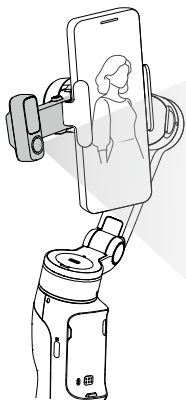

A

1.

2.

开启/关闭追踪
Turn on/off tracking
Activer/désactiver le suivi