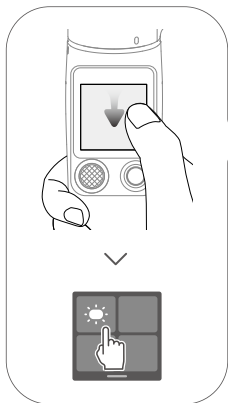

# A

1.

2.

开启/关闭追踪  
Turn on/off tracking  
Activer/désactiver le suivi

# B

👍  
≥10 W

**CHS**

1. NFC 配对状态指示灯
2. 跟随状态指示灯
3. 充电接口 (USB-C)
4. 系统状态指示灯
5. 触点
6. 功能按键
7. 摇杆
8. 拍摄按键
9. 磁吸手机夹
10. 输出接口 (USB-C)
11. DJI OM 多功能追踪模块 2
12. 电源按键
13. 扳机按键

**EN**

1. NFC Pairing Status Indicator
2. Tracking Status Indicator
3. Charging Port (USB-C)
4. System Status Indicator
5. Contacts
6. Function Button
7. Joystick
8. Shutter/Record Button
9. Magnetic Phone Clamp
10. Output Port (USB-C)
11. DJI OM Multifunctional Module 2
12. Power Button
13. Trigger