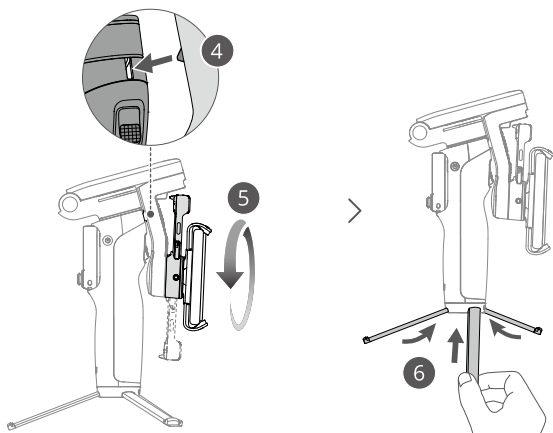

# A

1.

2.

开启/关闭追踪  
Turn on/off tracking  
Activer/désactiver le suivi

# B

👍  
≥10 W

**CHS**

1. NFC 配对状态指示灯
2. 跟随状态指示灯
3. 充电接口 (USB-C)
4. 系统状态指示灯
5. 触点
6. 功能按键
7. 摇杆
8. 拍摄按键
9. 磁吸手机夹
10. 输出接口 (USB-C)
11. DJI OM 多功能追踪模块 2
12. 电源按键
13. 扳机按键

**EN**

1. NFC Pairing Status Indicator
2. Tracking Status Indicator
3. Charging Port (USB-C)
4. System Status Indicator
5. Contacts
6. Function Button
7. Joystick
8. Shutter/Record Button
9. Magnetic Phone Clamp
10. Output Port (USB-C)
11. DJI OM Multifunctional Module 2
12. Power Button
13. Trigger

**FR**

1. Indicateur d'état de l'appairage NFC
2. Indicateur d'état du suivi
3. Port de recharge (USB-C)
4. Voyant d'état système
5. Contacts
6. Bouton fonction
7. Joystick
8. Bouton d'obturateur/enregistrement
9. Bride de téléphone magnétique
10. Port de sortie (USB-C)
11. Module multifonctionnel 2 DJI OM
12. Bouton d'alimentation
13. Gâchette