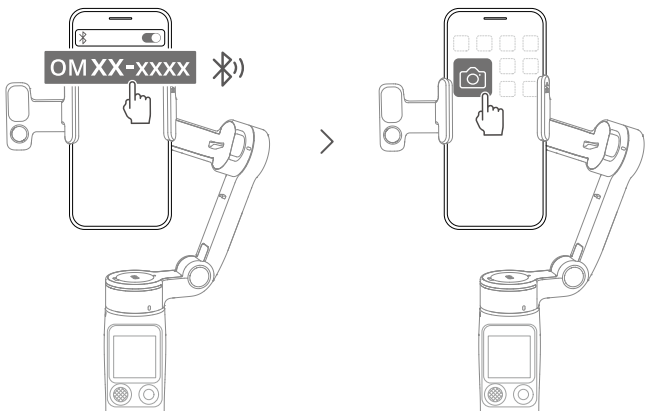

1

2

3

4

5

# A

1.

2.

开启/关闭追踪  
Turn on/off tracking  
Activer/désactiver le suivi

# B

👍  
≥10 W

**CHS**

1. NFC 配对状态指示灯
2. 跟随状态指示灯
3. 充电接口 (USB-C)
4. 系统状态指示灯
5. 触点
6. 功能按键
7. 摇杆
8. 拍摄按键
9. 磁吸手机夹
10. 输出接口 (USB-C)
11. DJI OM 多功能追踪模块 2
12. 电源按键
13. 扳机按键

**EN**

1. NFC Pairing Status Indicator
2. Tracking Status Indicator
3. Charging Port (USB-C)
4. System Status Indicator
5. Contacts
6. Function Button
7. Joystick
8. Shutter/Record Button
9. Magnetic Phone Clamp
10. Output Port (USB-C)
11. DJI OM Multifunctional Module 2
12. Power Button
13. Trigger