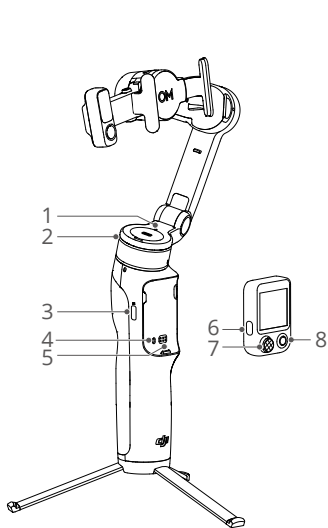

# B

👍  
≥10 W

**CHS**

1. NFC 配对状态指示灯
2. 跟随状态指示灯
3. 充电接口 (USB-C)
4. 系统状态指示灯
5. 触点
6. 功能按键
7. 摇杆
8. 拍摄按键
9. 磁吸手机夹
10. 输出接口 (USB-C)
11. DJI OM 多功能追踪模块 2
12. 电源按键
13. 扳机按键

**EN**

1. NFC Pairing Status Indicator
2. Tracking Status Indicator
3. Charging Port (USB-C)
4. System Status Indicator
5. Contacts
6. Function Button
7. Joystick
8. Shutter/Record Button
9. Magnetic Phone Clamp
10. Output Port (USB-C)
11. DJI OM Multifunctional Module 2
12. Power Button
13. Trigger

**FR**

1. Indicateur d'état de l'appairage NFC
2. Indicateur d'état du suivi
3. Port de recharge (USB-C)
4. Voyant d'état système
5. Contacts
6. Bouton fonction
7. Joystick
8. Bouton d'obturateur/enregistrement
9. Bride de téléphone magnétique
10. Port de sortie (USB-C)
11. Module multifonctionnel 2 DJI OM
12. Bouton d'alimentation
13. Gâchette