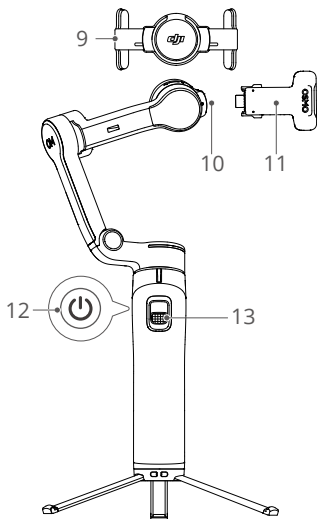

# B

👍  
≥10 W

**CHS**

1. NFC 配对状态指示灯
2. 跟随状态指示灯
3. 充电接口 (USB-C)
4. 系统状态指示灯
5. 触点
6. 功能按键
7. 摇杆
8. 拍摄按键
9. 磁吸手机夹
10. 输出接口 (USB-C)
11. DJI OM 多功能追踪模块 2
12. 电源按键
13. 扳机按键

**EN**

1. NFC Pairing Status Indicator
2. Tracking Status Indicator
3. Charging Port (USB-C)
4. System Status Indicator
5. Contacts
6. Function Button
7. Joystick
8. Shutter/Record Button
9. Magnetic Phone Clamp
10. Output Port (USB-C)
11. DJI OM Multifunctional Module 2
12. Power Button
13. Trigger

**FR**

1. Indicateur d'état de l'appairage NFC
2. Indicateur d'état du suivi
3. Port de recharge (USB-C)
4. Voyant d'état système
5. Contacts
6. Bouton fonction
7. Joystick
8. Bouton d'obturateur/enregistrement
9. Bride de téléphone magnétique
10. Port de sortie (USB-C)
11. Module multifonctionnel 2 DJI OM
12. Bouton d'alimentation
13. Gâchette