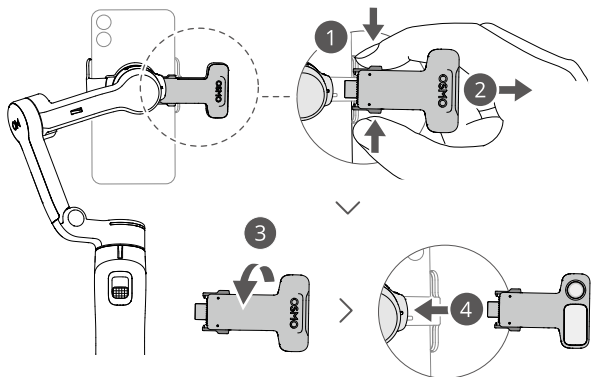

# A

1.

2.

开启/关闭追踪  
Turn on/off tracking  
Activer/désactiver le suivi

# B

👍  
≥10 W

**CHS**

1. NFC 配对状态指示灯
2. 跟随状态指示灯
3. 充电接口 (USB-C)
4. 系统状态指示灯
5. 触点
6. 功能按键
7. 摇杆
8. 拍摄按键
9. 磁吸手机夹
10. 输出接口 (USB-C)
11. DJI OM 多功能追踪模块 2
12. 电源按键
13. 扳机按键

**EN**

1. NFC Pairing Status Indicator
2. Tracking Status Indicator
3. Charging Port (USB-C)
4. System Status Indicator
5. Contacts
6. Function Button
7. Joystick
8. Shutter/Record Button
9. Magnetic Phone Clamp
10. Output Port (USB-C)
11. DJI OM Multifunctional Module 2
12. Power Button
13. Trigger

**FR**

1. Indicateur d'état de l'appairage NFC
2. Indicateur d'état du suivi
3. Port de recharge (USB-C)
4. Voyant d'état système
5. Contacts
6. Bouton fonction
7. Joystick
8. Bouton d'obturateur/enregistrement
9. Bride de téléphone magnétique
10. Port de sortie (USB-C)
11. Module multifonctionnel 2 DJI OM
12. Bouton d'alimentation
13. Gâchette