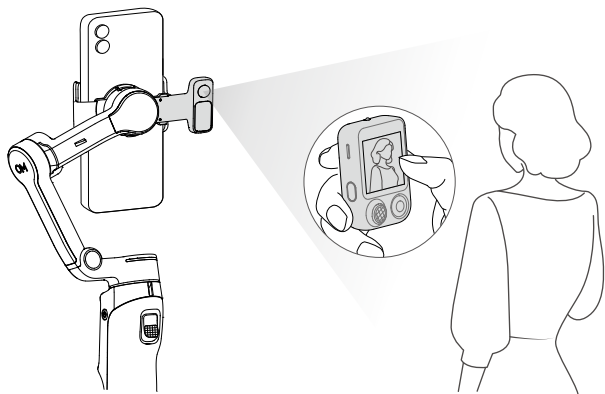

# A

1.

2.

开启/关闭追踪  
Turn on/off tracking  
Activer/désactiver le suivi

# B

👍  
≥10 W

**CHS**

1. NFC 配对状态指示灯
2. 跟随状态指示灯
3. 充电接口 (USB-C)
4. 系统状态指示灯
5. 触点
6. 功能按键
7. 摇杆
8. 拍摄按键
9. 磁吸手机夹
10. 输出接口 (USB-C)
11. DJI OM 多功能追踪模块 2
12. 电源按键
13. 扳机按键

**EN**

1. NFC Pairing Status Indicator
2. Tracking Status Indicator
3. Charging Port (USB-C)
4. System Status Indicator
5. Contacts
6. Function Button
7. Joystick
8. Shutter/Record Button
9. Magnetic Phone Clamp
10. Output Port (USB-C)
11. DJI OM Multifunctional Module 2
12. Power Button
13. Trigger