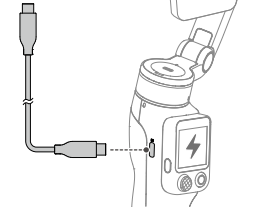

# A

1.

2.

开启/关闭追踪  
Turn on/off tracking  
Activer/désactiver le suivi

# B

👍  
≥10 W

**CHS**

1. NFC 配对状态指示灯
2. 跟随状态指示灯
3. 充电接口 (USB-C)
4. 系统状态指示灯
5. 触点
6. 功能按键
7. 摇杆
8. 拍摄按键
9. 磁吸手机夹
10. 输出接口 (USB-C)
11. DJI OM 多功能追踪模块 2
12. 电源按键
13. 扳机按键

**EN**

1. NFC Pairing Status Indicator
2. Tracking Status Indicator
3. Charging Port (USB-C)
4. System Status Indicator
5. Contacts
6. Function Button
7. Joystick
8. Shutter/Record Button
9. Magnetic Phone Clamp
10. Output Port (USB-C)
11. DJI OM Multifunctional Module 2
12. Power Button
13. Trigger

**FR**

1. Indicateur d'état de l'appairage NFC
2. Indicateur d'état du suivi
3. Port de recharge (USB-C)
4. Voyant d'état système
5. Contacts
6. Bouton fonction
7. Joystick
8. Bouton d'obturateur/enregistrement
9. Bride de téléphone magnétique
10. Port de sortie (USB-C)
11. Module multifonctionnel 2 DJI OM
12. Bouton d'alimentation
13. Gâchette