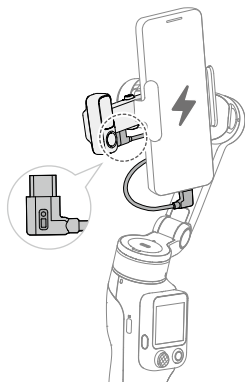

# A

1.

2.

开启/关闭追踪  
Turn on/off tracking  
Activer/désactiver le suivi

# B

👍  
≥10 W

**CHS**

1. NFC 配对状态指示灯
2. 跟随状态指示灯
3. 充电接口 (USB-C)
4. 系统状态指示灯
5. 触点
6. 功能按键
7. 摇杆
8. 拍摄按键
9. 磁吸手机夹
10. 输出接口 (USB-C)
11. DJI OM 多功能追踪模块 2
12. 电源按键
13. 扳机按键

**EN**

1. NFC Pairing Status Indicator
2. Tracking Status Indicator
3. Charging Port (USB-C)
4. System Status Indicator
5. Contacts
6. Function Button
7. Joystick
8. Shutter/Record Button
9. Magnetic Phone Clamp
10. Output Port (USB-C)
11. DJI OM Multifunctional Module 2
12. Power Button
13. Trigger

**FR**

1. Indicateur d'état de l'appairage NFC
2. Indicateur d'état du suivi
3. Port de recharge (USB-C)
4. Voyant d'état système
5. Contacts
6. Bouton fonction
7. Joystick
8. Bouton d'obturateur/enregistrement
9. Bride de téléphone magnétique
10. Port de sortie (USB-C)
11. Module multifonctionnel 2 DJI OM
12. Bouton d'alimentation
13. Gâchette